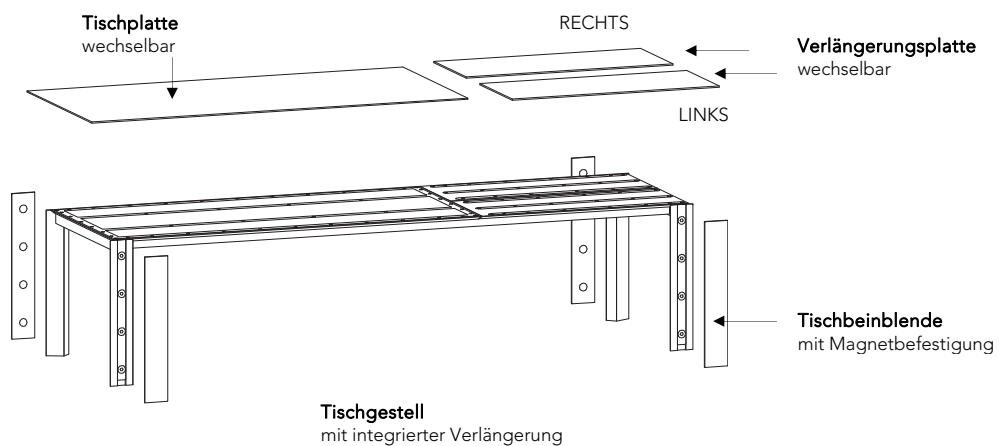

SOMA TISCH mit integrierter Verlängerung

Verlängerung
54 cm

Tischplatte
Tiefe 95 cm
Breiten: 140/160/180/200/220

Verlängerung
70 cm

Tischplatte
Tiefe 95 cm
Breiten: 140/160/180/200/220/240

Verlängerung
110 cm

Tischplatte
Tiefe 95 cm
Breiten: 200/220/240

Tischplatte
Tiefe 110 cm
Breiten: 180/200/220/240

Tischplatte
Tiefe 110 cm
Breiten: 200/220/240

SOMA TISCH FIX ohne Verlängerung

Tiefe 95 cm

Tischplatte
Breiten: 140/160/180/200/220/240/
260/280/300/320/340

Tiefe 110 cm

Tischplatte
Breiten: 180/200/220/240/260/280/300/320/340

DETAIL