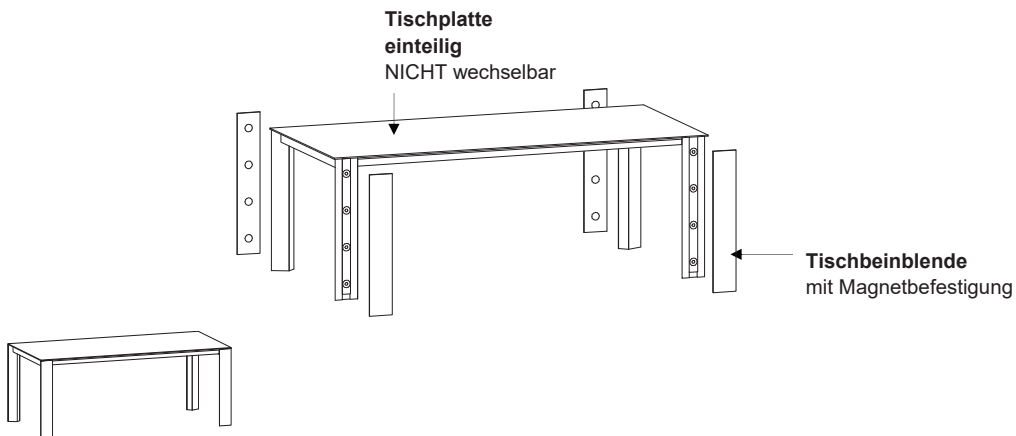

95	110
■	■

TISCHPLATTE EINTEILIG
NUR AUSFÜHRUNG LINOLEUM MÖGLICH

DETAIL - SOMA TISCH MONO - MIT INTEGRIERTER VERLÄNGERUNG

VERLÄNGERUNG

54

70

110

		TISCHPLATTE											
		B	140	160	180	200	220	240	260	280	300	320	340
T	95,0	■	■	■	■	■							
	110,0												
70	95,0	■	■	■	■	■	■						
	110,0			■	■	■	■	■					
110	95,0			■	■	■	■						
	110,0				■	■	■	■					

DETAIL - SOMA TISCH MONO - FIX OHNE VERLÄNGERUNG

		TISCHPLATTE											
		B	140	160	180	200	220	240	260	280	300	320	340
T	95,0	■	■	■	■	■	■	■					
	110,0			■	■	■	■	■	■				

Entwicklung und Design:
Kettmaker-Team
Modelle und Namen geschützt.
Alle Rechte bei Wolfgang Kettmaker.
Kettmaker behält sich spätere Änderungen vor,
insbesondere wenn sie dem Fortschritt dienen
oder eine Verbesserung bedeuten.
Irrtümer vorbehalten.
Stand 30.05.2025