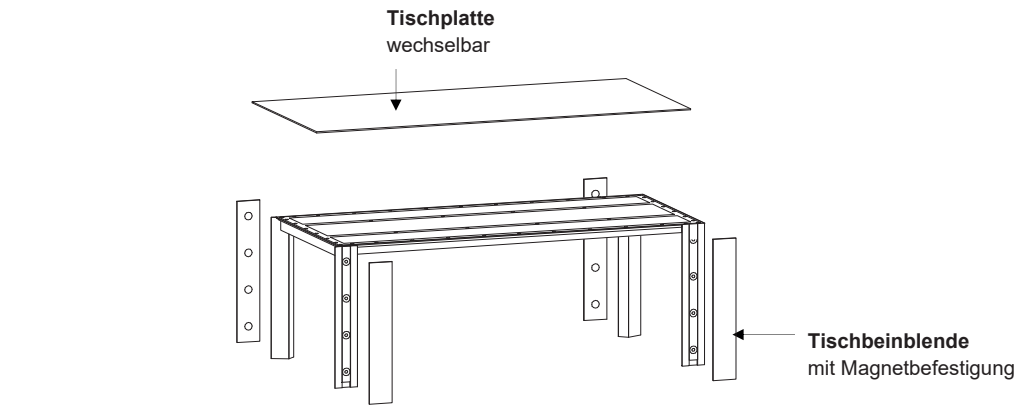

DETAIL - SOMA TISCH - MIT INTEGRIERTER VERLÄNGERUNG

VERLÄNGERUNG

54

70

110

		TISCHPLATTE											
		B	140	160	180	200	220	240	260	280	300	320	340
T	95,0	■	■	■	■	■							
	110,0												
70	95,0	■	■	■	■	■	■	■					
	110,0			■	■	■	■						
110	95,0				■	■	■						
	110,0				■	■	■						

DETAIL - SOMA TISCH - FIX OHNE VERLÄNGERUNG

		TISCHPLATTE											
		B	140	160	180	200	220	240	260	280	300	320	340
T	95,0	■	■	■	■	■	■	■	■	■	■	■	■
	110,0			■	■	■	■	■	■	■	■	■	■

SOMA TISCH MONO

Artikel erhältlich in TIEFE: