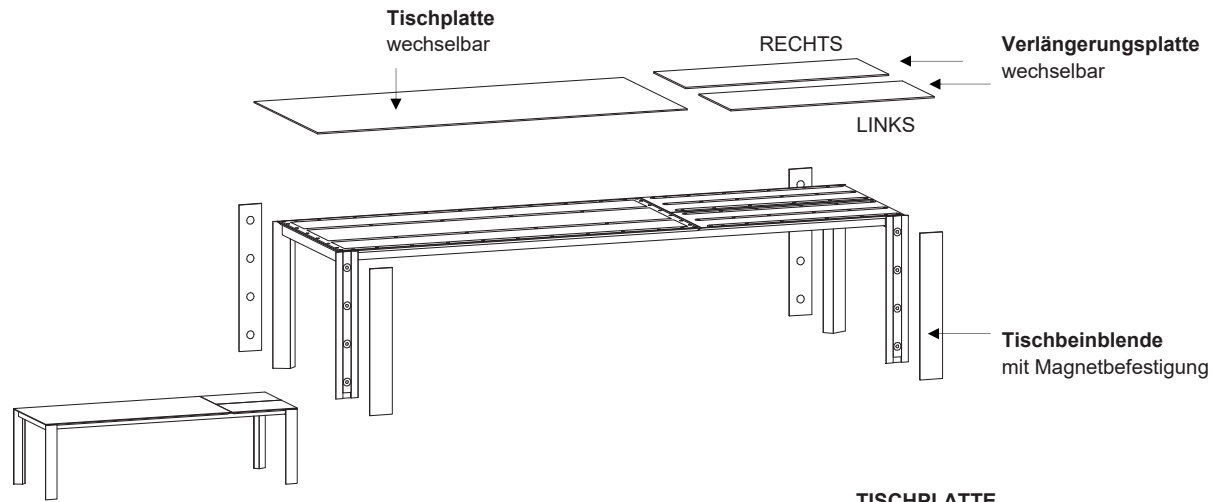

PRODUKTINFORMATION

08-2025

TISCHE

SOMA TISCH

Kettner

SOMA TISCH

Artikel erhältlich in TIEFE:

95	110
■	■

DETAIL - SOMA TISCH - MIT INTEGRIERTER VERLÄNGERUNG

VERLÄNGERUNG

54

70

110

		TISCHPLATTE											
		B	140	160	180	200	220	240	260	280	300	320	340
T	95,0	■	■	■	■	■							
	110,0												
70	95,0	■	■	■	■	■	■	■					
	110,0			■	■	■	■						
110	95,0				■	■	■						
	110,0				■	■	■						

DETAIL - SOMA TISCH - FIX OHNE VERLÄNGERUNG

		TISCHPLATTE											
		B	140	160	180	200	220	240	260	280	300	320	340
T	95,0	■	■	■	■	■	■	■	■	■	■	■	■
	110,0			■	■	■	■	■	■	■	■	■	■

SOMA TISCH MONO

Artikel erhältlich in TIEFE:

95	110
■	■

TISCHPLATTE EINTEILIG
NUR AUSFÜHRUNG LINOLEUM MÖGLICH

DETAIL - SOMA TISCH MONO - MIT INTEGRIERTER VERLÄNGERUNG

VERLÄNGERUNG

54

70

110

		TISCHPLATTE											
		B	140	160	180	200	220	240	260	280	300	320	340
T	95,0	■	■	■	■	■							
	110,0												
70	95,0	■	■	■	■	■	■						
	110,0			■	■	■	■	■					
110	95,0			■	■	■	■						
	110,0				■	■	■	■					