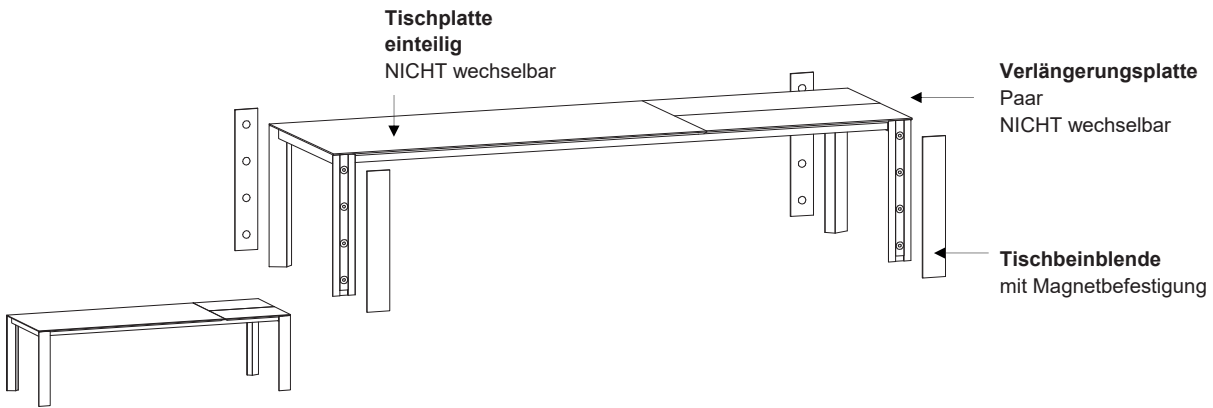

DETAIL - SOMA TISCH - MIT INTEGRIERTER VERLÄNGERUNG

VERLÄNGERUNG

54

70

110

		TISCHPLATTE											
		B	140	160	180	200	220	240	260	280	300	320	340
T	95,0	■	■	■	■	■							
	110,0												
70	95,0	■	■	■	■	■	■	■					
	110,0			■	■	■	■						
110	95,0				■	■	■						
	110,0				■	■	■						

DETAIL - SOMA TISCH - FIX OHNE VERLÄNGERUNG

		TISCHPLATTE											
		B	140	160	180	200	220	240	260	280	300	320	340
T	95,0	■	■	■	■	■	■	■	■	■	■	■	■
	110,0			■	■	■	■	■	■	■	■	■	■

SOMA TISCH MONO

Artikel erhältlich in TIEFE:

95	110
■	■

TISCHPLATTE EINTEILIG
NUR AUSFÜHRUNG LINOLEUM MÖGLICH

DETAIL - SOMA TISCH MONO - MIT INTEGRIERTER VERLÄNGERUNG

VERLÄNGERUNG

54

70

110

		TISCHPLATTE											
		B	140	160	180	200	220	240	260	280	300	320	340
T	95,0	■	■	■	■	■							
	110,0												
70	95,0	■	■	■	■	■	■						
	110,0			■	■	■	■	■					
110	95,0			■	■	■	■						
	110,0				■	■	■	■					