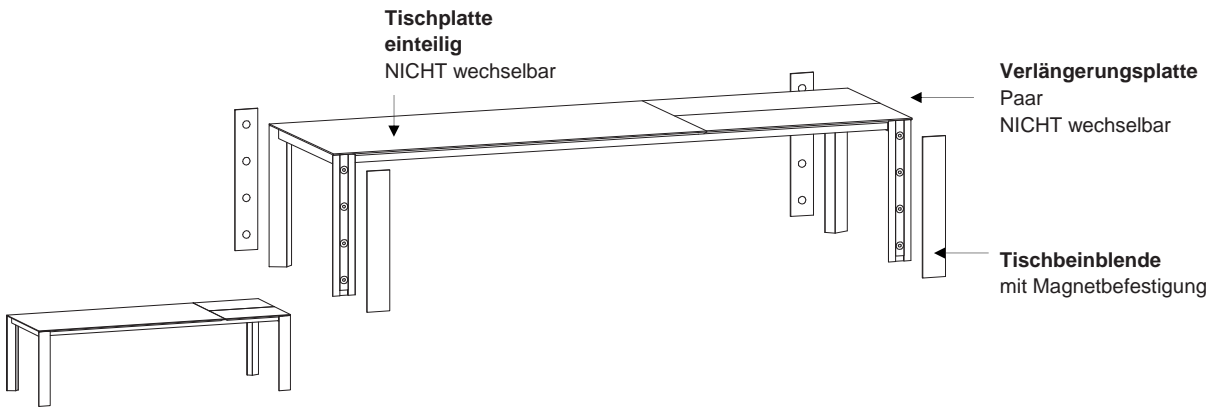

DETAIL - SOMA TISCH - MIT INTEGRIERTER VERLÄNGERUNG

VERLÄNGERUNG

54

70

110

		TISCHPLATTE											
		B	140	160	180	200	220	240	260	280	300	320	340
T	95,0	■	■	■	■	■							
	110,0												
70	95,0	■	■	■	■	■	■	■					
	110,0			■	■	■	■						
110	95,0				■	■	■						
	110,0				■	■	■						

DETAIL - SOMA TISCH - FIX OHNE VERLÄNGERUNG

		TISCHPLATTE											
		B	140	160	180	200	220	240	260	280	300	320	340
T	95,0	■	■	■	■	■	■	■	■	■	■	■	■
	110,0			■	■	■	■	■	■	■	■	■	■

SOMA TISCH MONO

Artikel erhältlich in TIEFE:

95	110
■	■

TISCHPLATTE EINTEILIG
NUR AUSFÜHRUNG LINOLEUM MÖGLICH

DETAIL - SOMA TISCH MONO - MIT INTEGRIERTER VERLÄNGERUNG

VERLÄNGERUNG

54

70

110

		TISCHPLATTE													
		B	140	160	180	200	220	240	260	280	300	320	340		
54	T 95,0	■	■	■	■	■									
	T 110,0														
70	T 95,0	■	■	■	■	■	■	■							
	T 110,0			■	■	■	■	■							
110	T 95,0			■	■	■	■								
	T 110,0				■	■	■	■							