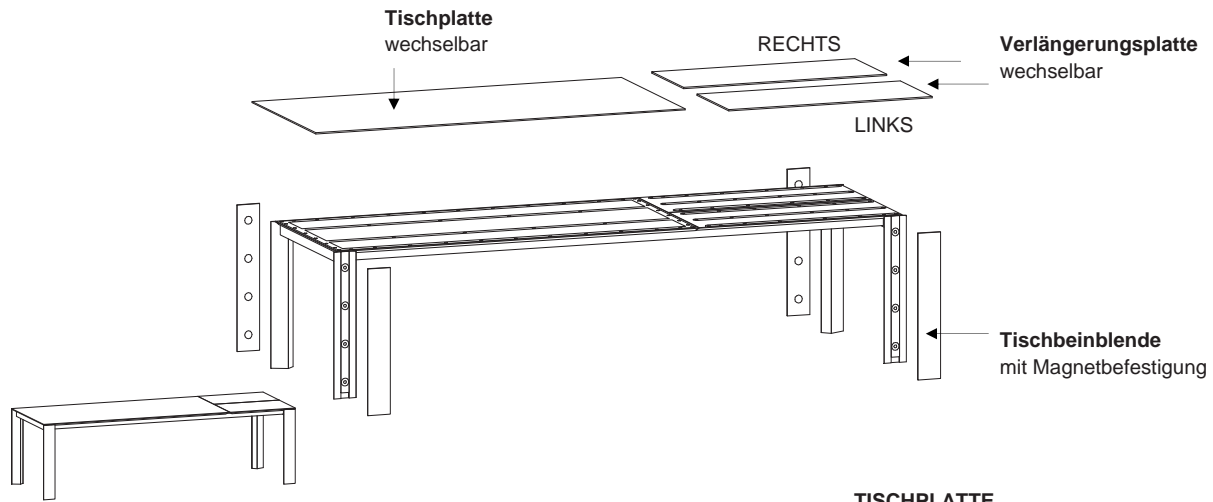

PRODUKTINFORMATION

08-2024

TISCHE

SOMA TISCH

Kettner

SOMA TISCH

Artikel erhältlich in TIEFE:

95	110
■	■

DETAIL - SOMA TISCH - MIT INTEGRIERTER VERLÄNGERUNG

VERLÄNGERUNG

54

70

110

		TISCHPLATTE											
		B	140	160	180	200	220	240	260	280	300	320	340
T	95,0	■	■	■	■	■							
	110,0												
70	95,0	■	■	■	■	■	■	■					
	110,0			■	■	■	■						
110	95,0				■	■	■						
	110,0				■	■	■						

DETAIL - SOMA TISCH - FIX OHNE VERLÄNGERUNG

		TISCHPLATTE											
		B	140	160	180	200	220	240	260	280	300	320	340
T	95,0	■	■	■	■	■	■	■	■	■	■	■	■
	110,0			■	■	■	■	■	■	■	■	■	■

SOMA TISCH MONO

Artikel erhältlich in TIEFE:

95	110
■	■

TISCHPLATTE EINTEILIG
NUR AUSFÜHRUNG LINOLEUM MÖGLICH

DETAIL - SOMA TISCH MONO - MIT INTEGRIERTER VERLÄNGERUNG

VERLÄNGERUNG

54

70

110

		TISCHPLATTE													
		B	140	160	180	200	220	240	260	280	300	320	340		
54	T 95,0	■	■	■	■	■									
	T 110,0														
70	T 95,0	■	■	■	■	■	■	■							
	T 110,0			■	■	■	■	■							
110	T 95,0			■	■	■	■								
	T 110,0				■	■	■	■							