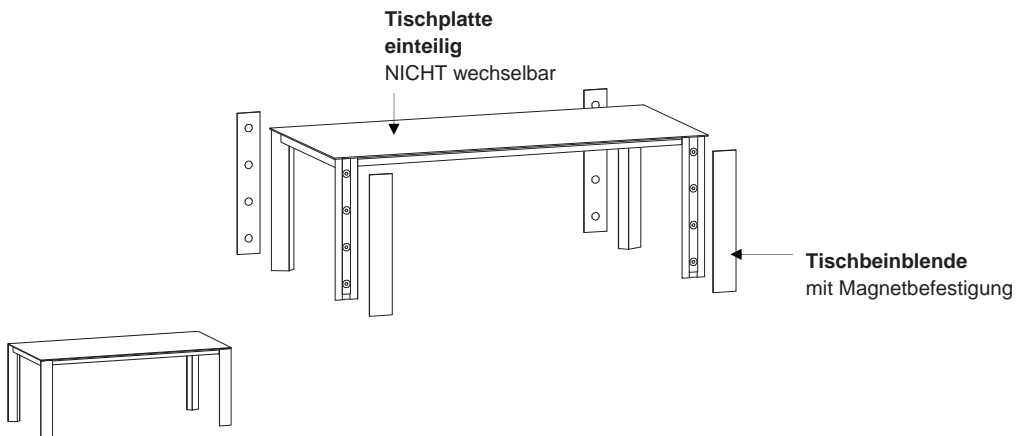

95	110
■	■

TISCHPLATTE EINTEILIG
NUR AUSFÜHRUNG LINOLEUM MÖGLICH

DETAIL - SOMA TISCH MONO - MIT INTEGRIERTER VERLÄNGERUNG

VERLÄNGERUNG

54

70

110

		TISCHPLATTE													
		B	140	160	180	200	220	240	260	280	300	320	340		
54	T 95,0	■	■	■	■	■									
	T 110,0														
70	T 95,0	■	■	■	■	■	■	■							
	T 110,0			■	■	■	■	■							
110	T 95,0			■	■	■	■								
	T 110,0				■	■	■	■							

DETAIL - SOMA TISCH MONO - FIX OHNE VERLÄNGERUNG

		TISCHPLATTE													
		B	140	160	180	200	220	240	260	280	300	320	340		
	T 95,0	■	■	■	■	■	■	■	■						
	T 110,0			■	■	■	■	■	■						

Entwicklung und Design:
Kettmaker-Team
Modelle und Namen geschützt.
Alle Rechte bei Wolfgang Kettmaker.
Kettmaker behält sich spätere Änderungen vor,
insbesondere wenn sie dem Fortschritt dienen
oder eine Verbesserung bedeuten.
Irrtümer vorbehalten.
Stand 31.05.2024