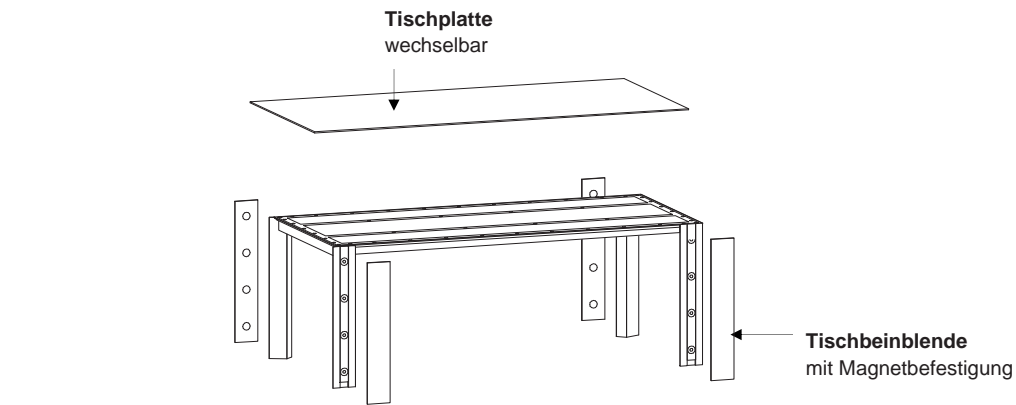

DETAIL - SOMA TISCH - MIT INTEGRIERTER VERLÄNGERUNG

VERLÄNGERUNG

54

70

110

		TISCHPLATTE											
		B	140	160	180	200	220	240	260	280	300	320	340
T	95,0	■	■	■	■	■							
	110,0												
70	95,0	■	■	■	■	■	■	■					
	110,0			■	■	■	■						
110	95,0				■	■	■						
	110,0				■	■	■						

DETAIL - SOMA TISCH - FIX OHNE VERLÄNGERUNG

		TISCHPLATTE											
		B	140	160	180	200	220	240	260	280	300	320	340
T	95,0	■	■	■	■	■	■	■	■	■	■	■	■
	110,0			■	■	■	■	■	■	■	■	■	■

SOMA TISCH MONO

Artikel erhältlich in TIEFE: