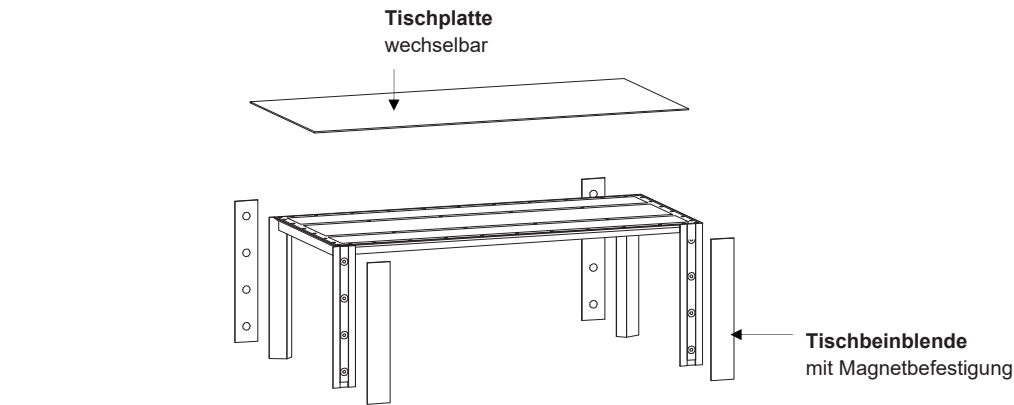

VERLÄNGERUNG

54

70

110

		TISCHPLATTE											
		B	140	160	180	200	220	240	260	280	300	320	340
T	95,0	■	■	■	■	■							
	110,0												
70	95,0	■	■	■	■	■	■	■					
	110,0			■	■	■	■						
110	95,0				■	■	■						
	110,0				■	■	■						

DETAIL - SOMA TISCH - FIX OHNE VERLÄNGERUNG

		TISCHPLATTE											
		B	140	160	180	200	220	240	260	280	300	320	340
T	95,0	■	■	■	■	■	■	■	■	■	■	■	■
	110,0			■	■	■	■	■	■	■	■	■	■

SOMA TISCH MONO

Artikel erhältlich in TIEFE: