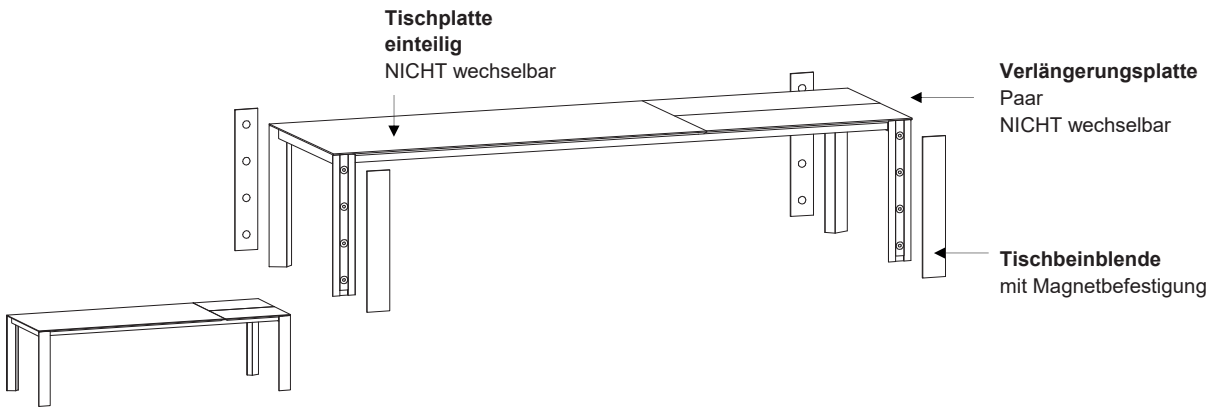

VERLÄNGERUNG

54

70

110

		TISCHPLATTE											
		B	140	160	180	200	220	240	260	280	300	320	340
T	95,0	■	■	■	■	■							
	110,0												
70	95,0	■	■	■	■	■	■	■					
	110,0			■	■	■	■						
110	95,0				■	■	■						
	110,0				■	■	■						

DETAIL - SOMA TISCH - FIX OHNE VERLÄNGERUNG

		TISCHPLATTE											
		B	140	160	180	200	220	240	260	280	300	320	340
T	95,0	■	■	■	■	■	■	■	■	■	■	■	■
	110,0			■	■	■	■	■	■	■	■	■	■

SOMA TISCH MONO

Artikel erhältlich in TIEFE:

95	110
■	■

TISCHPLATTE EINTEILIG
NUR AUSFÜHRUNG LINOLEUM MÖGLICH

DETAIL - SOMA TISCH MONO - MIT INTEGRIERTER VERLÄNGERUNG

VERLÄNGERUNG

54

70

110

TISCHPLATTE