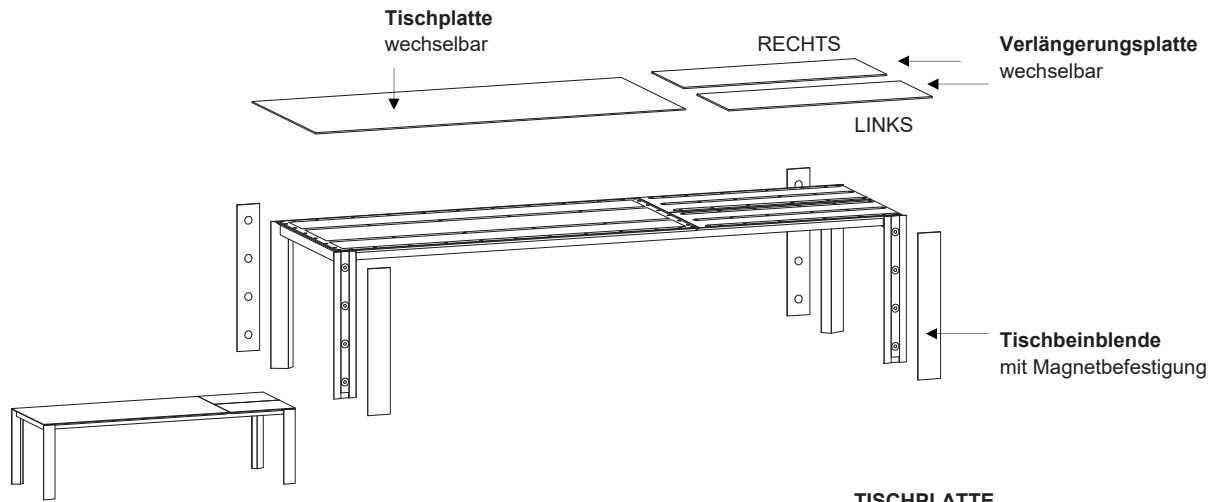

PRODUKTINFORMATION 08-2023

TISCH

SOMA TISCH

Kettner

SOMA TISCH

Artikel erhältlich in TIEFE:

95	110
■	■

DETAIL - SOMA TISCH - MIT INTEGRIERTER VERLÄNGERUNG

VERLÄNGERUNG

54

70

110

		TISCHPLATTE											
		B	140	160	180	200	220	240	260	280	300	320	340
T	95,0	■	■	■	■	■							
	110,0												
70	95,0	■	■	■	■	■	■	■					
	110,0			■	■	■	■						
110	95,0				■	■	■						
	110,0				■	■	■						

DETAIL - SOMA TISCH - FIX OHNE VERLÄNGERUNG

		TISCHPLATTE											
		B	140	160	180	200	220	240	260	280	300	320	340
T	95,0	■	■	■	■	■	■	■	■	■	■	■	■
	110,0			■	■	■	■	■	■	■	■	■	■

SOMA TISCH MONO

Artikel erhältlich in TIEFE:

95	110
■	■

TISCHPLATTE EINTEILIG
NUR AUSFÜHRUNG LINOLEUM MÖGLICH

DETAIL - SOMA TISCH MONO - MIT INTEGRIERTER VERLÄNGERUNG

VERLÄNGERUNG

54

70

110

TISCHPLATTE