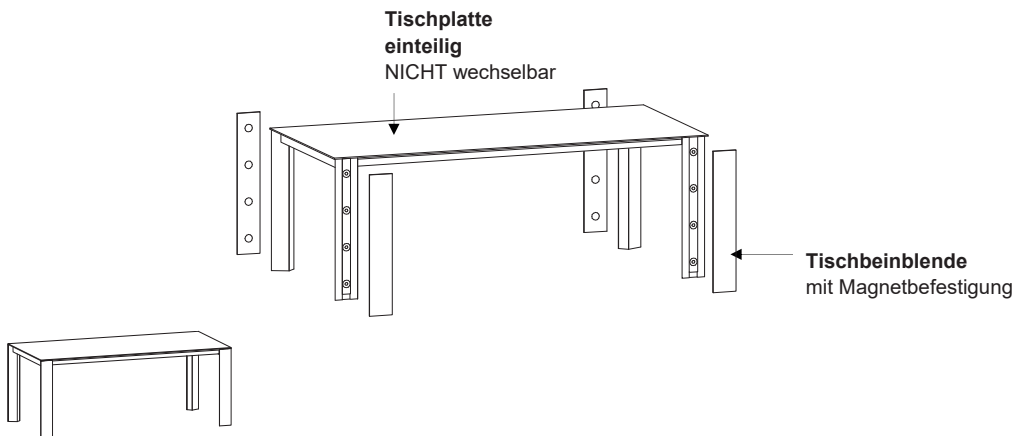

95	110
■	■

TISCHPLATTE EINTEILIG
NUR AUSFÜHRUNG LINOLEUM MÖGLICH

DETAIL - SOMA TISCH MONO - MIT INTEGRIERTER VERLÄNGERUNG

VERLÄNGERUNG

54

70

110

TISCHPLATTE

B	140	160	180	200	220	240	260	280	300	320	340
T											
95,0	■	■	■	■	■						
110,0											
95,0	■	■	■	■	■	■					
110,0			■	■	■	■					
95,0			■	■	■	■					
110,0				■	■	■					

DETAIL - SOMA TISCH MONO - FIX OHNE VERLÄNGERUNG