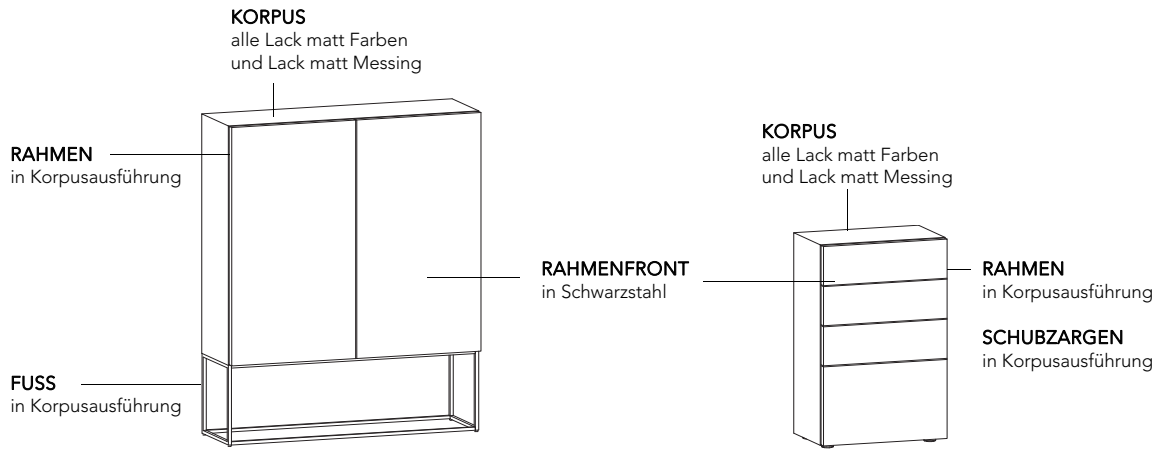

PRODUKTINFORMATION

MIO Edition

—

08.2021

---

Kettner

SELEKTIVER TYPENUMFANG FÜR SCHUBLADEN- UND TÜRENSCHRÄNKE

Mögliche Fußvarianten:

**Fußgleiter**  
schwarz (H 2cm)

**Gittergestell**  
nieder (H19,9 cm)

**Gittergestell**  
hoch (H39,1 cm)

**Rundrohrgestell**  
(H35,7 cm)  
NUR Tiefe 52 cm!  
NUR Türenschränke!

**Fußgestell mit Wangen**  
(H13,5 cm)  
NUR Türenschränke!

**Wandaufhängung**

**Hinweis Rundrohrgestell:**  
bei Korpusbreite 120cm bis 3 R Höhe möglich  
bei Korpusbreite 180+240 cm bis 1,5 R Höhe möglich

DETAIL KORBUS INNEN

Inkl. Glasfächer in Rauchglas

	Fußgleiter	Gittergestell	Rundrohrgestell / Fußgestell mit Wangen	Wandaufhängung
Korpusbreite				
▼				
120 cm				
180 cm				
240 cm				

Korpus mit Einlegeplatte unten