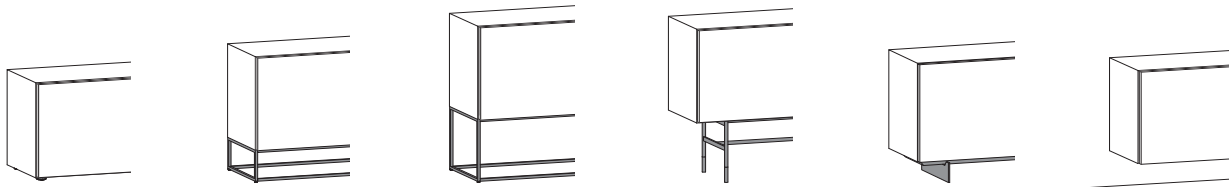

**Fußgleiter**  
schwarz (H 2cm)

**Gittergestell**  
nieder (H19,9 cm)

**Gittergestell**  
hoch (H39,1 cm)

**Rundrohrgestell**  
(H35,7 cm)  
NUR Tiefe 52 cm!  
NUR Türenschränke!

**Fußgestell mit Wangen**  
(H13,5 cm)  
NUR Türenschränke!

**Wandaufhängung**

**Hinweis Rundrohrgestell:**  
bei Korpusbreite 120cm bis 3 R Höhe möglich  
bei Korpusbreite 180+240 cm bis 1,5 R Höhe möglich

DETAIL KORBUS INNEN

Inkl. Glasfächer in Rauchglas

	Fußgleiter	Gittergestell	Rundrohrgestell / Fußgestell mit Wangen	Wandaufhängung
Korpusbreite				
▼				
120 cm				
180 cm				
240 cm				

Korpus mit Einlegeplatte unten