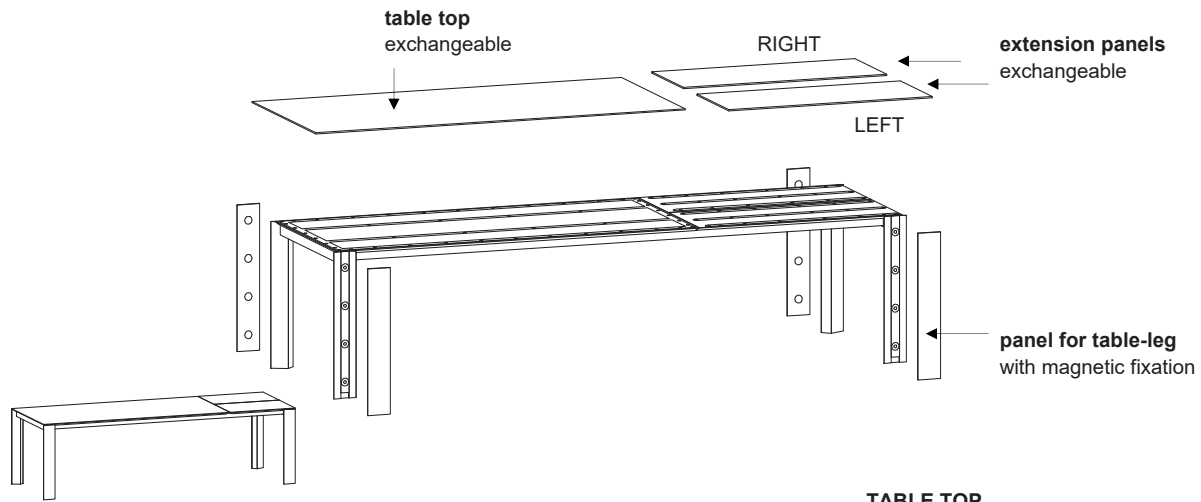

SOMA TISCH

Article available in DEPTH:	95	110
	■	■

DETAIL - SOMA TISCH - WITH INTEGRATED EXTENSION

EXTENSION

54

70

110

		TABLE TOP													
		W	140	160	180	200	220	240	260	280	300	320	340		
D	95,0	■	■	■	■	■									
	110,0														
70	95,0	■	■	■	■	■	■	■							
	110,0			■	■	■	■								
110	95,0				■	■	■								
	110,0				■	■	■