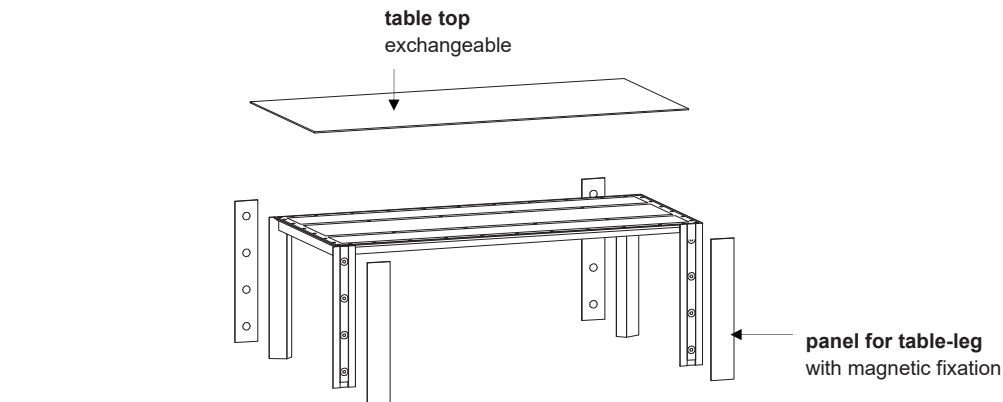

54

70

110

		TABLE TOP													
		W	140	160	180	200	220	240	260	280	300	320	340		
D	95,0	■	■	■	■	■									
	110,0														
70	95,0	■	■	■	■	■	■	■							
	110,0			■	■	■	■								
110	95,0				■	■	■								
	110,0				■	■	■								

DETAIL - SOMA TISCH - FIX WITHOUT EXTENSION

		TABLE TOP													
		W	140	160	180	200	220	240	260	280	300	320	340		
D	95,0	■	■	■	■	■	■	■	■	■	■	■	■	■	■
	110,0			■	■	■	■	■	■	■	■	■	■	■	■

SOMA TISCH MONO

Article available in DEPTH:

95	110
■	■

TABLE TOP ONE PIECE
NUR AUSFÜHRUNG LINOLEUM MÖGLICH

DETAIL - SOMA TISCH MONO - WITH INTEGRATED EXTENSION

EXTENSION
54

		TABLE TOP											
		W	140	160	180	200	220	240	260	280	300	320	340
54	D 95,0	■	■	■	■	■							
	D 110,0												
70	D 95,0	■	■	■	■	■	■						
	D 110,0			■	■	■	■	■					
110	D 95,0			■	■	■	■						
	D 110,0				■	■	■	■					