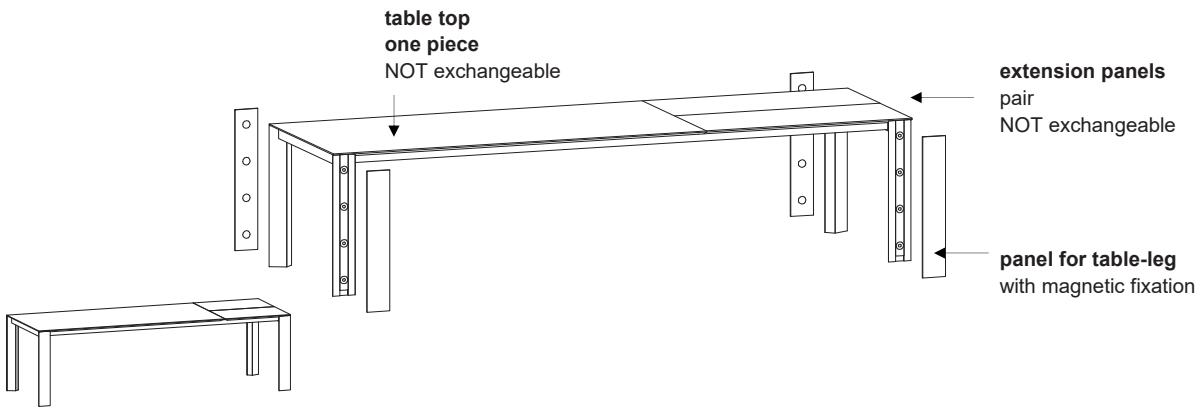

DETAIL - SOMA TISCH - FIX WITHOUT EXTENSION

		TABLE TOP													
		W	140	160	180	200	220	240	260	280	300	320	340		
D	95,0	■	■	■	■	■	■	■	■	■	■	■	■	■	■
	110,0			■	■	■	■	■	■	■	■	■	■	■	■

SOMA TISCH MONO

Article available in DEPTH:

95	110
■	■

TABLE TOP ONE PIECE
NUR AUSFÜHRUNG LINOLEUM MÖGLICH

DETAIL - SOMA TISCH MONO - WITH INTEGRATED EXTENSION

EXTENSION
54

		TABLE TOP											
		W	140	160	180	200	220	240	260	280	300	320	340
54	D 95,0	■	■	■	■	■							
	D 110,0												
70	D 95,0	■	■	■	■	■	■						
	D 110,0			■	■	■	■	■					
110	D 95,0			■	■	■	■						
	D 110,0				■	■	■	■					